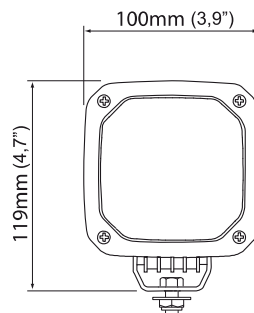

## Konektory

Vestavěný AMP konektor, včetně krytky

Vestavěný Deutsch série DT 2 Pin konektor

Grommet

Volné vodiče pro připojení

Konektor Deutsch série DT 2 Pin na volném kabelu

## N25 parametry

Zdroj světla:	Žárovka H3
Pracovní napětí:	12V, 24V, 36V, 48V, 80V
Montáž:	Šroub M8/M10
Odolnosti proti vibracím:	8.6 Grms 24 - 2000Hz
Krycí čočka:	Tvrzené sklo
Pouzdro:	Polyamid
Hmotnost:	0.5kg
Stupeň krytí:	IP67
Provozní teplota:	-40°C až + 85°C