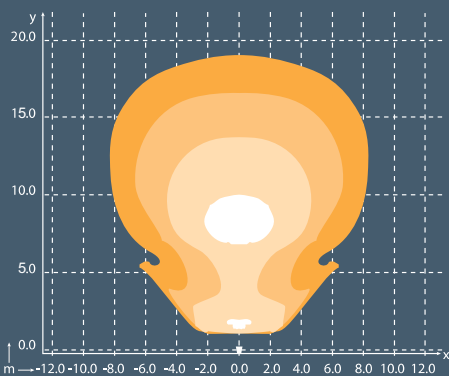

Nordic N25 - Wide Flood