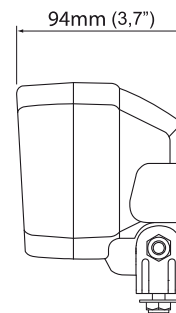

## Konektory

Vestavěný AMP konektor, včetně krytky

Vestavěný Deutsch série DT 2 Pin konektor

Grommet

Volné vodiče pro připojení

Konektor Deutsch série DT 2 Pin na volném kabelu

## N25 parametry

Zdroj světla:	Žárovka H3
Pracovní napětí:	12V, 24V, 36V, 48V, 80V
Montáž:	Šroub M8/M10
Odolnosti proti vibracím:	8.6 Grms 24 - 2000Hz
Krycí čočka:	Tvrzené sklo
Pouzdro:	Polyamid
Hmotnost:	0.5kg
Stupeň krytí:	IP67
Provozní teplota:	-40°C až + 85°C